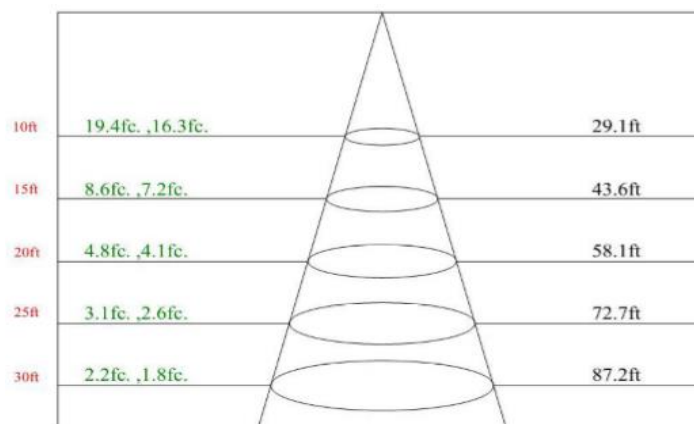

**Technical Specifications**

Models US/CAN	LED-8088E40-MHBC	LED-8088E57-MHBC
<b>CCT</b>	<b>4000K</b>	<b>5700K</b>
<b>Power Consumption</b>	<b>50 watts</b>	
<b>Total Wattage w/175w M57 Ballast</b>	<b>77.8</b>	
<b>Total Wattage w/150w M102/M81 Ballast</b>	<b>124</b>	
<b>Replaces</b>	<b>150W &amp; 175W MH</b>	
<b>Mounting</b>	<b>E26</b>	
<b>Compatible Metal Halide Ballasts</b>	<b>150W &amp; 175W Pulse or Probe Start Ballasts</b>	
<b>LED Type</b>	<b>2835</b>	
<b>Beam Angle</b>	<b>Type V</b>	
<b>Dimmable</b>	<b>No</b>	
<b>Operating Temp</b>	<b>-40°F - +122°F</b>	
<b>Rated R70 Life</b>	<b>Up to 50,000 Hrs.</b>	
<b>Warranty</b>	<b>5 Year Limited*</b>	

**Lux Distance Curve**

LM79 Specifications	Yes	Yes
<b>Power (W) w/175W Ballast</b>	<b>77.8</b>	<b>77.8</b>
<b>CCT</b>	<b>3947</b>	<b>5826</b>
<b>Light Output</b>	<b>6079</b>	<b>5984</b>
<b>Efficacy</b>	<b>116</b>	<b>115</b>
<b>THD @ 277V</b>	<b>42.06%</b>	<b>41.81%</b>
<b>PF @ 277V</b>	<b>0.688</b>	<b>0.684</b>
<b>CRI:</b>	<b>87.1</b>	<b>85</b>
<b>R9</b>	<b>26</b>	<b>23</b>
<b>Duv</b>	<b>0.00124</b>	<b>0.00145</b>

<b>Packaging</b>	<b>9 / Master Carton</b>
<b>Unit</b>	<b>5.3"x 4.7"x 10.1" 1.8lbs.</b>
<b>Master</b>	<b>16.7"x 15" x 10.8" 13.8 lbs.</b>

Mounting Orientation			Minimum Fixture Size Requirements (inches)	
Base Up	Base Down	Horiz	Length	Width
			<b>9.7</b>	<b>5.7</b>
<b>Approved</b>	<b>Approved</b>	<b>Approved</b>	<b>Height</b>	<b>5.7</b>
			<b>Cu. Inches</b>	<b>315.2</b>